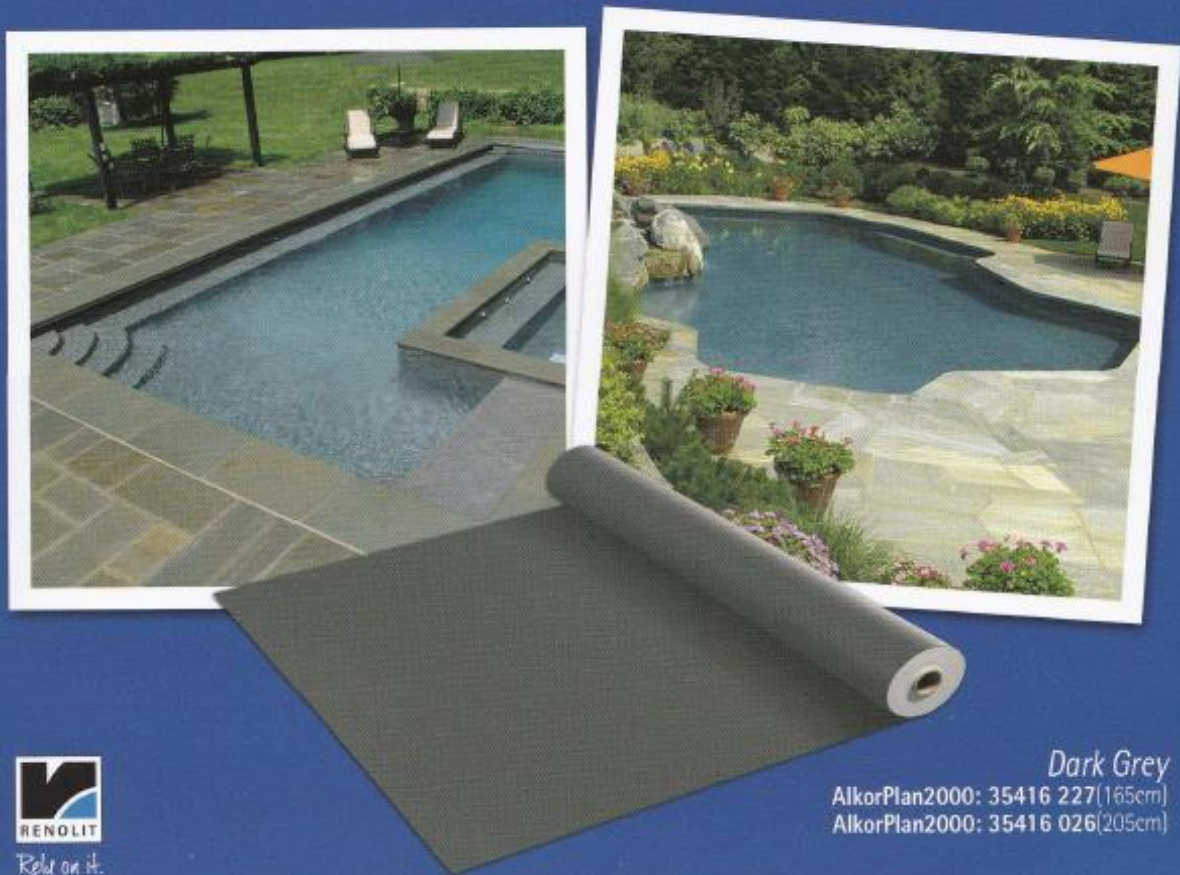

*Persia Sand*  
AlkorPlan3000: 35417 220(165cm)

Rely on it.

*Light Grey*

- AlkorPlan1000: 35066 233(165cm)
- AlkorPlan1000: 35066 033(205cm)
- AlkorPlan2000: 35216 236(165cm)
- AlkorPlan2000: 35216 027(205cm)