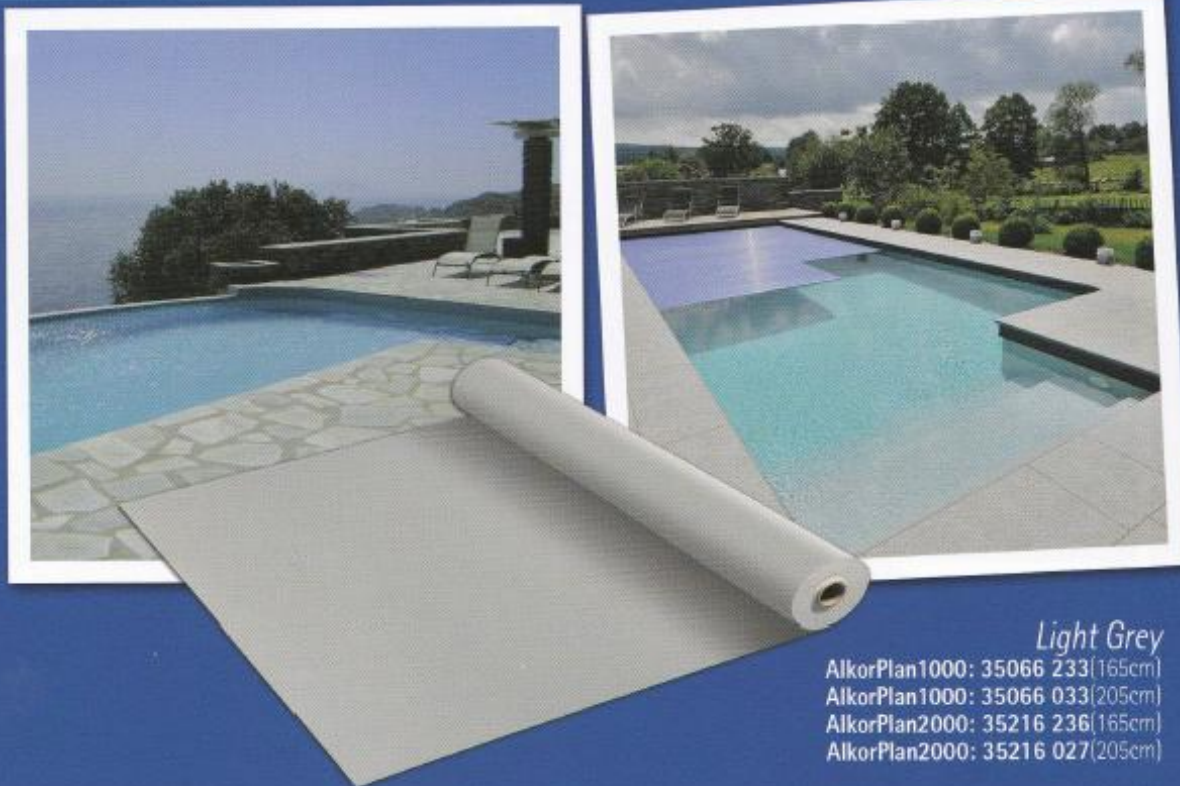

*Persia Sand*  
AlkorPlan3000: 35417 220(165cm)

Rely on it.

*Light Grey*

- AlkorPlan1000: 35066 233(165cm)
- AlkorPlan1000: 35066 033(205cm)
- AlkorPlan2000: 35216 236(165cm)
- AlkorPlan2000: 35216 027(205cm)